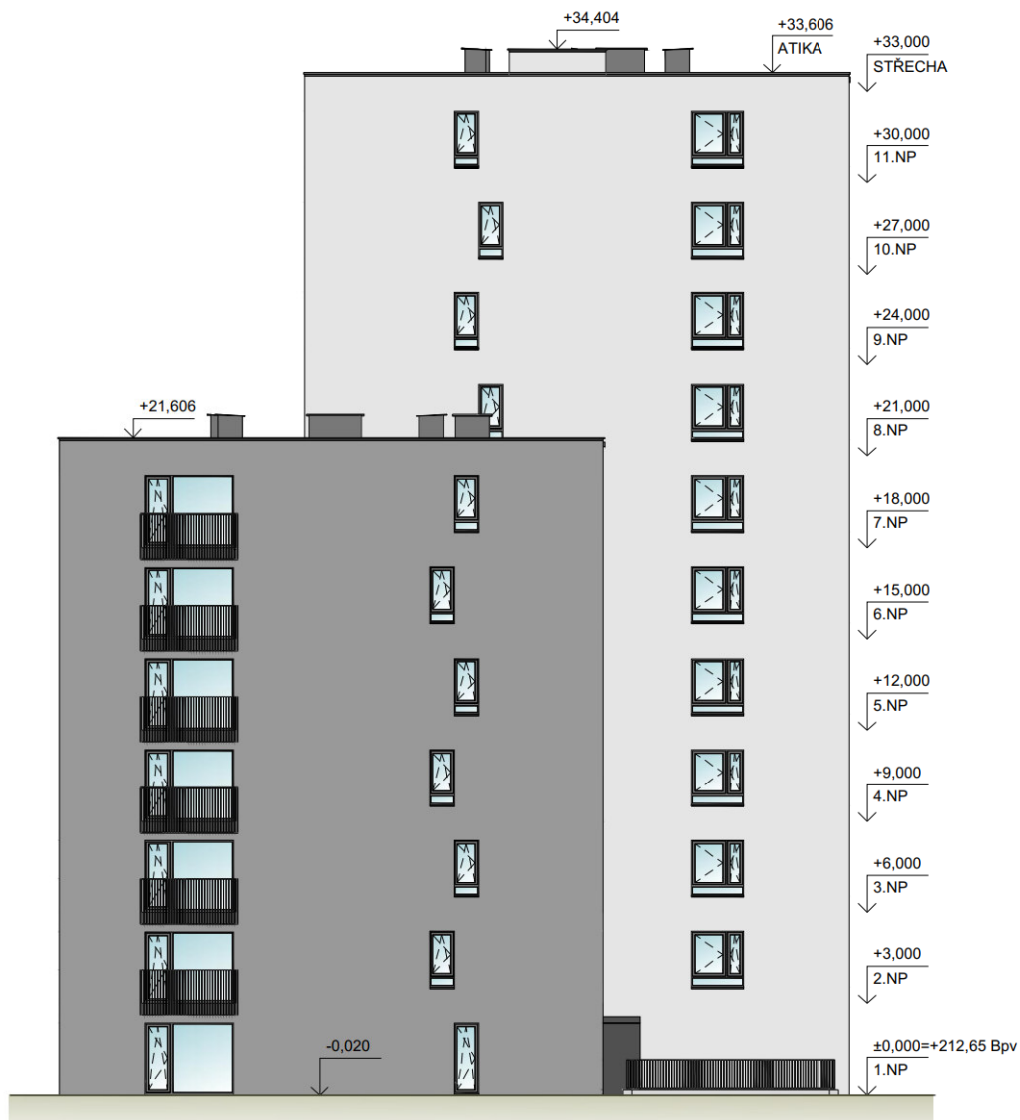

kolben gate

DŮM BD A POHLED JIŽNÍ

Tento plán je pouze ilustrační.
Developer si vyhrazuje právo na změnu.

01/2025