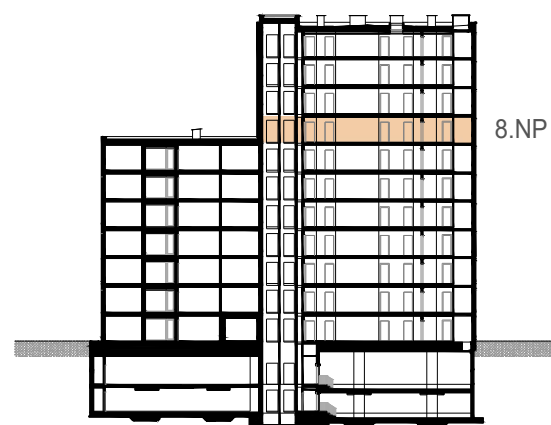

kolben gate

DŮM

BD A

SITUACE

ŘEZ

A.8.B.01	m ²
2+KK	57.7
PLOCHA BYTU DLE NV č. 366/2013	59.7
TERASA	4.0
A.8.B.02	m ²
1+KK	26.5
PLOCHA BYTU DLE NV č. 366/2013	27.9
A.8.B.03	m ²
1+KK	26.5
PLOCHA BYTU DLE NV č. 366/2013	27.9
A.8.B.04	m ²
1+KK	26.5
PLOCHA BYTU DLE NV č. 366/2013	27.9
A.8.B.05	m ²
1+KK	26.5
PLOCHA BYTU DLE NV č. 366/2013	27.9
A.8.B.06	m ²
1+KK	27.3
PLOCHA BYTU DLE NV č. 366/2013	28.6
A.8.B.07	m ²
3+KK	66.6
PLOCHA BYTU DLE NV č. 366/2013	70.5
TERASA	2.7

Tento plán je pouze ilustrační. Vyobrazení zařízení interiéru v plánech bytů (kuchyňské linky, nábytek, květiny apod.) není předmětem dodávky. Developer si vyhrazuje právo na změnu.

8.NP

0 1 2 3 4 5 6 7 8 9 10 11