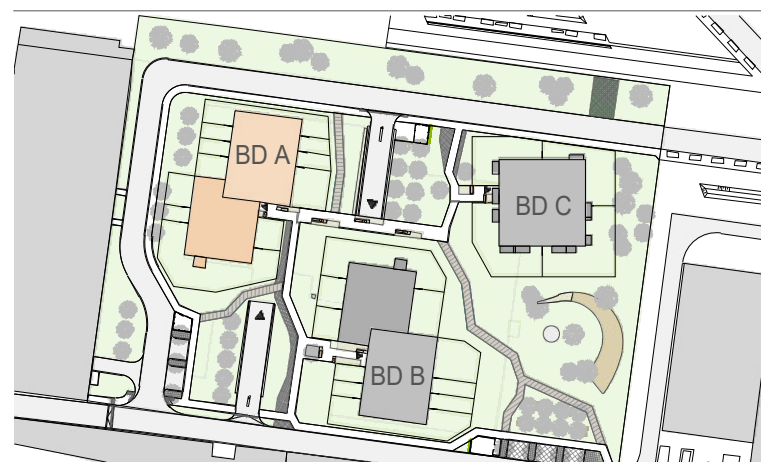

kolben gate

BYT A.6.B.07

3+KK

70.5 m²

SITUACE

PŮDORYS PATRA

ŘEZ

TERASA

2.7 m²

LEGENDA

	m ²
01	předsíň 8.1
02	obytná místnost + kk 27.8
03	ložnice 12.4
04	ložnice 12.6
05	koupelna 4.3
06	WC 1.4
CELKEM	66.6
PLOCHA BYTU DLE NV č. 366/2013	70.5
07	terasa 2.7

Tento plán je pouze ilustrační. Vyobrazené zařízení interiéru v plánech bytů (kuchyňské linky, nábytek, květiny apod.) není předmětem dodávky. Developer si vyhrazuje právo na změnu.