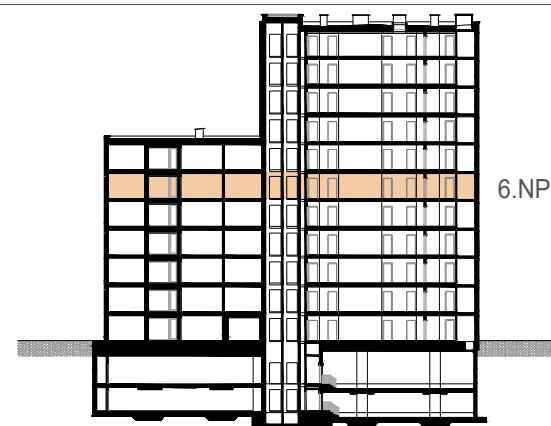

kolben gate

BYT A.6.B.07

3+KK

70.5 m²

SITUACE

PŮDORYS PATRA

ŘEZ

TERASA

2.7 m²

LEGENDA

	m ²
01	předsíň 8.1
02	obytná místnost + kk 27.8
03	ložnice 12.4
04	ložnice 12.6
05	koupelna 4.3
06	WC 1.4
CELKEM	66.6
PLOCHA BYTU DLE NV č. 366/2013	70.5
07	terasa 2.7

Tento plán je pouze ilustrační. Vyobrazené zařízení interiéru v plánech bytů (kuchyňské linky, nábytek, květiny apod.) není předmětem dodávky. Developer si vyhrazuje právo na změnu.