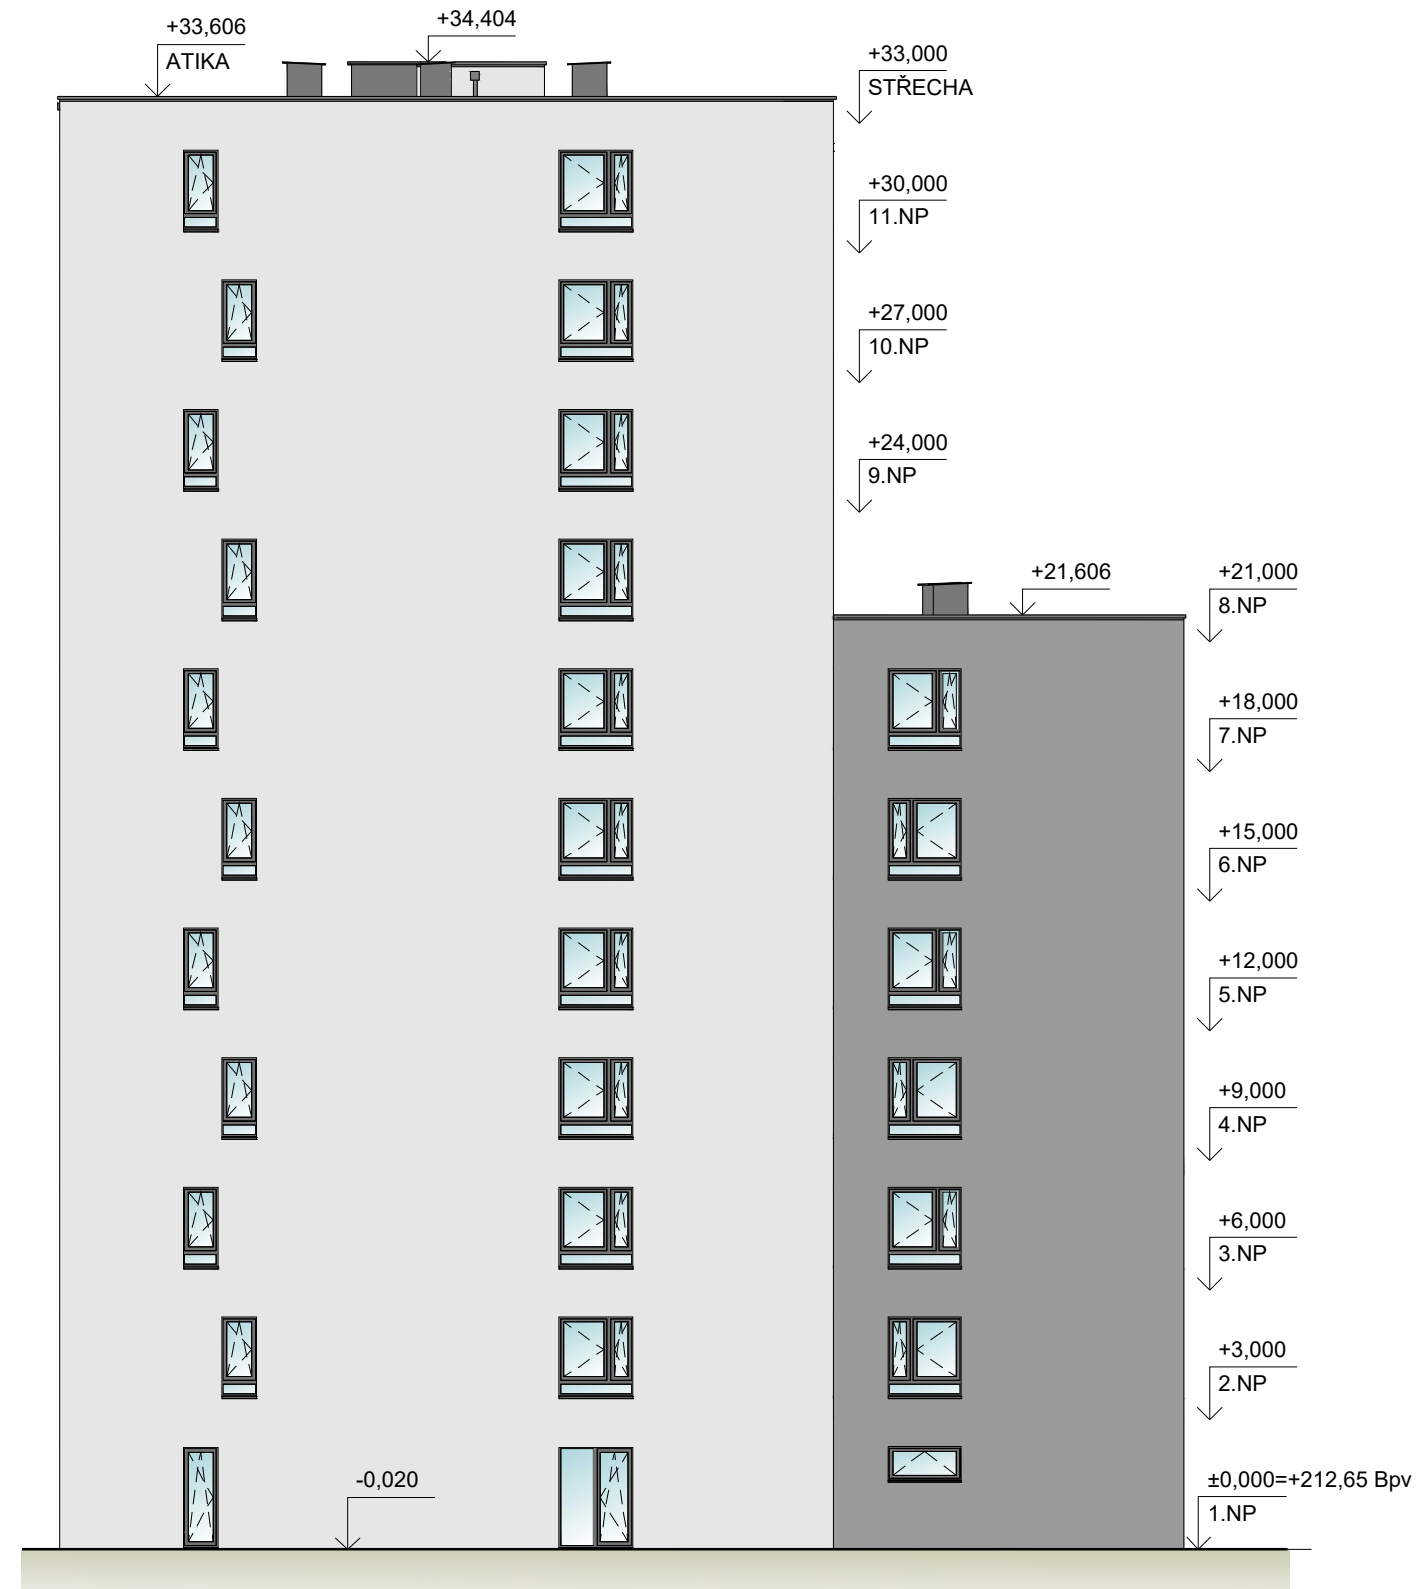

# kolben gate

# DŮM BD A POHLED SEVERNÍ

Tento plán je pouze ilustrační.  
Developer si vyhrazuje právo na změnu.

10/2024