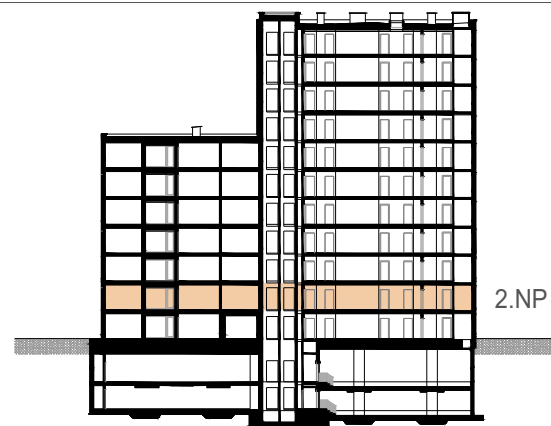

kolben gate

BYT A.2.B.11

2+KK

56.0 m²

SITUACE

PŮDORYS PATRA

ŘEZ

TERASA

2.7 m²

LEGENDA

	m ²
01	předsíň 5.4
02	obytná místnost + kk 30.3
03	ložnice 13.6
04	koupelna 4.2
CELKEM	53.5
PLOCHA BYTU DLE NV č. 366/2013	56.0
05	terasa 2.7

Tento plán je pouze ilustrační. Vyobrazené zařízení interiéru v plánech bytů (kuchyňské linky, nábytek, květiny apod.) není předmětem dodávky. Developer si vyhrazuje právo na změnu.