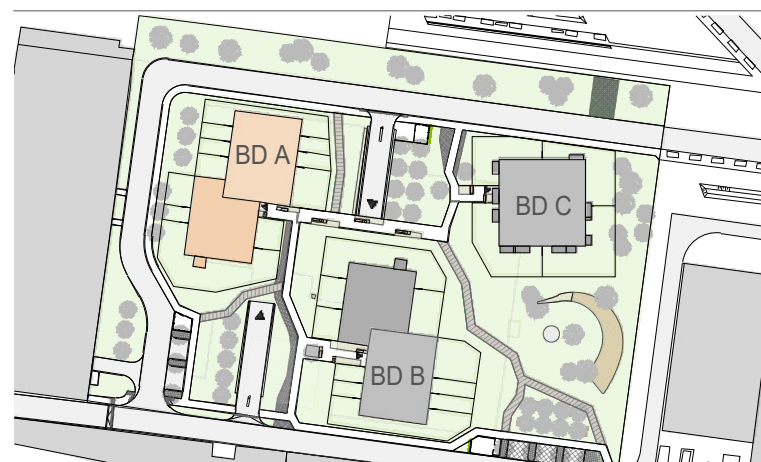

kolben gate

BYT A.2.B.11

2+KK

56.0 m²

SITUACE

PŮDORYS PATRA

ŘEZ

TERASA

2.7 m²

LEGENDA

	m ²
01	předsíň 5.4
02	obytná místnost + kk 30.3
03	ložnice 13.6
04	koupelna 4.2
CELKEM	53.5
PLOCHA BYTU DLE NV č. 366/2013	56.0
05	terasa 2.7

Tento plán je pouze ilustrační. Vyobrazené zařízení interiéru v plánech bytů (kuchyňské linky, nábytek, květiny apod.) není předmětem dodávky. Developer si vyhrazuje právo na změnu.