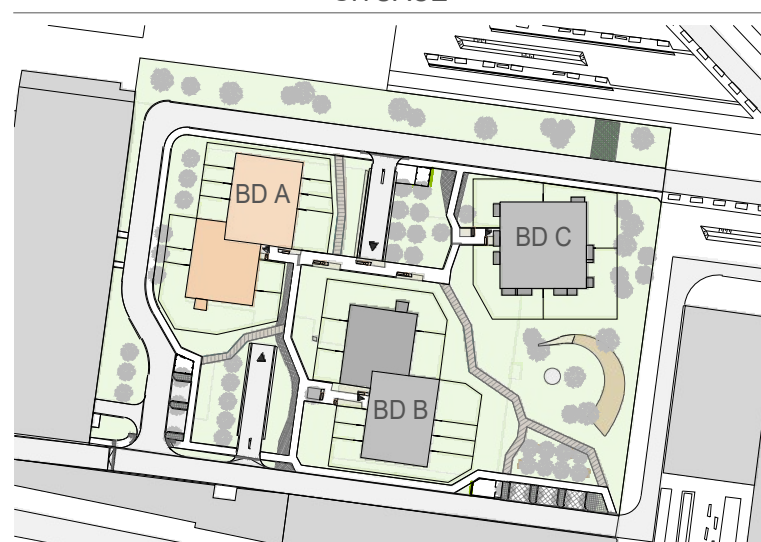

# kolben gate

SITUACE

ŘEZ

Tento plán je pouze ilustrační. Vyobrazené zařízení interiéru v plánech bytů (kuchyňské linky, nábytek, květiny apod.) není předmětem dodávky. Developer si vyhrazuje právo na změnu.

## DŮM

## BD A

<b>A.7.B.01</b>	m <sup>2</sup>	<b>A.7.B.07</b>	m <sup>2</sup>
2+KK	57.7	3+KK	66.6
PLOCHA BYTU DLE NV č. 366/2013	59.7	PLOCHA BYTU DLE NV č. 366/2013	70.5
TERASA	4.0	TERASA	2.7
<b>A.7.B.02</b>	m <sup>2</sup>	<b>A.7.B.08</b>	m <sup>2</sup>
1+KK	26.5	2+KK	53.0
PLOCHA BYTU DLE NV č. 366/2013	27.9	PLOCHA BYTU DLE NV č. 366/2013	55.4
		TERASA	2.8
<b>A.7.B.03</b>	m <sup>2</sup>	<b>A.7.B.09</b>	m <sup>2</sup>
1+KK	26.5	1+KK	27.3
PLOCHA BYTU DLE NV č. 366/2013	27.9	PLOCHA BYTU DLE NV č. 366/2013	28.6
<b>A.7.B.04</b>	m <sup>2</sup>	<b>A.7.B.10</b>	m <sup>2</sup>
1+KK	26.5	1+KK	27.3
PLOCHA BYTU DLE NV č. 366/2013	27.9	PLOCHA BYTU DLE NV č. 366/2013	28.6
<b>A.7.B.05</b>	m <sup>2</sup>	<b>A.7.B.11</b>	m <sup>2</sup>
1+KK	26.5	2+KK	53.5
PLOCHA BYTU DLE NV č. 366/2013	27.9	PLOCHA BYTU DLE NV č. 366/2013	56.0
		TERASA	3.4
<b>A.7.B.06</b>	m <sup>2</sup>	<b>A.7.B.12</b>	m <sup>2</sup>
1+KK	27.3	3+KK	92.1
PLOCHA BYTU DLE NV č. 366/2013	28.6	PLOCHA BYTU DLE NV č. 366/2013	96.8
		TERASA	7.5