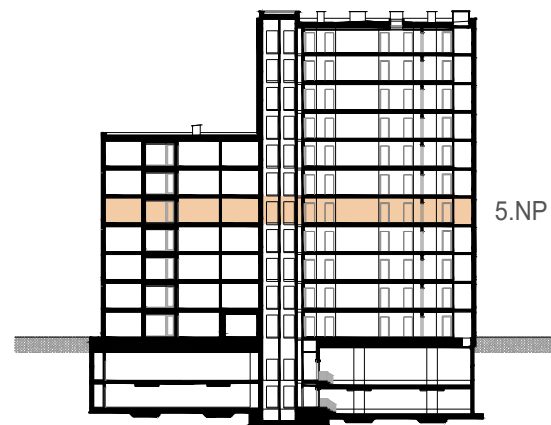

kolben gate

SITUACE

ŘEZ

Tento plán je pouze ilustrační. Vyobrazené zařízení interiéru v plánech bytů (kuchyňské linky, nábytek, květiny apod.) není předmětem dodávky. Developer si vyhrazuje právo na změnu.

DŮM

BD A

A.5.B.01	m ²	A.5.B.07	m ²
2+KK	57.7	3+KK	66.6
PLOCHA BYTU DLE NV č. 366/2013	59.7	PLOCHA BYTU DLE NV č. 366/2013	70.5
TERASA	4.0	TERASA	2.7
A.5.B.02	m ²	A.5.B.08	m ²
1+KK	26.5	2+KK	53.0
PLOCHA BYTU DLE NV č. 366/2013	27.9	PLOCHA BYTU DLE NV č. 366/2013	55.4
		TERASA	2.8
A.5.B.03	m ²	A.5.B.09	m ²
1+KK	26.5	1+KK	27.3
PLOCHA BYTU DLE NV č. 366/2013	27.9	PLOCHA BYTU DLE NV č. 366/2013	28.6
A.5.B.04	m ²	A.5.B.10	m ²
1+KK	26.5	1+KK	27.3
PLOCHA BYTU DLE NV č. 366/2013	27.9	PLOCHA BYTU DLE NV č. 366/2013	28.6
A.5.B.05	m ²	A.5.B.11	m ²
1+KK	26.5	2+KK	53.5
PLOCHA BYTU DLE NV č. 366/2013	27.9	PLOCHA BYTU DLE NV č. 366/2013	56.0
		TERASA	3.4
A.5.B.06	m ²	A.5.B.12	m ²
1+KK	27.3	3+KK	92.1
PLOCHA BYTU DLE NV č. 366/2013	28.6	PLOCHA BYTU DLE NV č. 366/2013	96.8
		TERASA	7.5