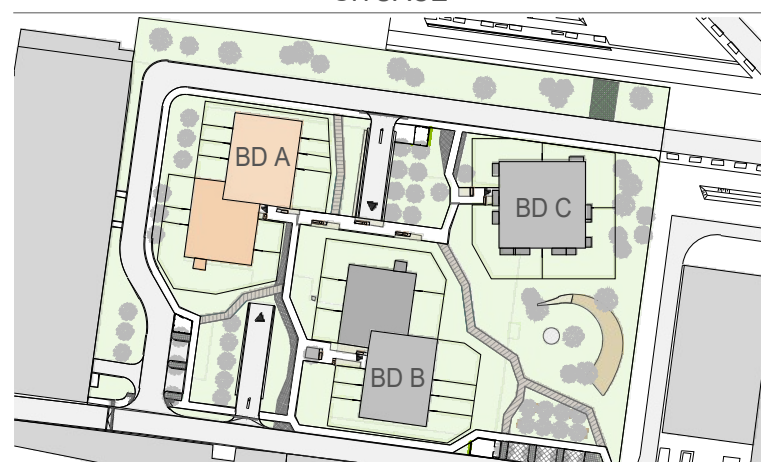

kolben gate

BYT A.3.B.07

3+KK

70.5 m²

SITUACE

PŮDORYS PATRA

ŘEZ

TERASA

2.7 m²

LEGENDA

	m ²
01	předsíň 8.1
02	obytná místnost + kk 27.8
03	ložnice 12.4
04	ložnice 12.6
05	koupelna 4.3
06	WC 1.4
CELKEM	66.6
PLOCHA BYTU DLE NV č. 366/2013	70.5
07	terasa 2.7

Tento plán je pouze ilustrační. Vyobrazené zařízení interiéru v plánech bytů (kuchyňské linky, nábytek, květiny apod.) není předmětem dodávky. Developer si vyhrazuje právo na změnu.