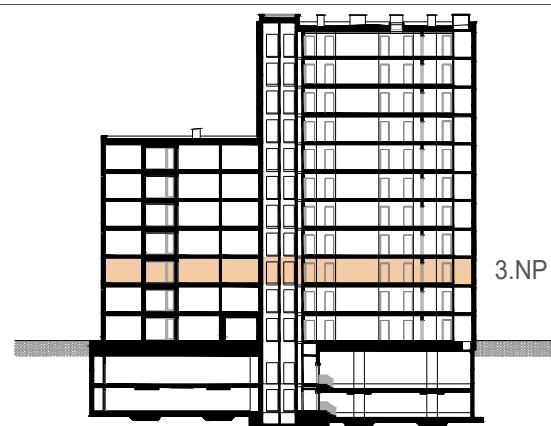

kolben gate

BYT A.3.B.07

3+KK

70.5 m²

SITUACE

PŮDORYS PATRA

ŘEZ

TERASA

2.7 m²

LEGENDA

	m ²
01	předsíň 8.1
02	obytná místnost + kk 27.8
03	ložnice 12.4
04	ložnice 12.6
05	koupelna 4.3
06	WC 1.4
CELKEM	66.6
PLOCHA BYTU DLE NV č. 366/2013	70.5
07	terasa 2.7

Tento plán je pouze ilustrační. Vyobrazené zařízení interiéru v plánech bytů (kuchyňské linky, nábytek, květiny apod.) není předmětem dodávky. Developer si vyhrazuje právo na změnu.