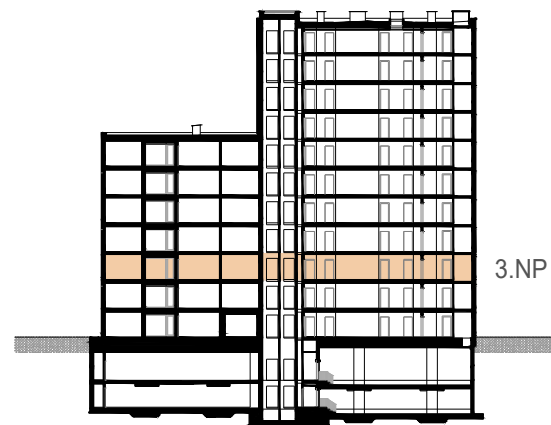

kolben gate

SITUACE

ŘEZ

Tento plán je pouze ilustrační. Vyobrazené zařízení interiéru v plánech bytů (kuchyňské linky, nábytek, květiny apod.) není předmětem dodávky. Developer si vyhrazuje právo na změnu.

DŮM

BD A

A.3.B.01	m ²	A.3.B.07	m ²
2+KK	57.7	3+KK	66.6
PLOCHA BYTU DLE NV č. 366/2013	59.7	PLOCHA BYTU DLE NV č. 366/2013	70.5
TERASA	4.0	TERASA	2.7
A.3.B.02	m ²	A.3.B.08	m ²
1+KK	26.5	2+KK	53.0
PLOCHA BYTU DLE NV č. 366/2013	27.9	PLOCHA BYTU DLE NV č. 366/2013	55.4
		TERASA	2.8
A.3.B.03	m ²	A.3.B.09	m ²
1+KK	26.5	1+KK	27.3
PLOCHA BYTU DLE NV č. 366/2013	27.9	PLOCHA BYTU DLE NV č. 366/2013	28.6
A.3.B.04	m ²	A.3.B.10	m ²
1+KK	26.5	1+KK	27.3
PLOCHA BYTU DLE NV č. 366/2013	27.9	PLOCHA BYTU DLE NV č. 366/2013	28.6
A.3.B.05	m ²	A.3.B.11	m ²
1+KK	26.5	2+KK	53.5
PLOCHA BYTU DLE NV č. 366/2013	27.9	PLOCHA BYTU DLE NV č. 366/2013	56.0
		TERASA	3.4
A.3.B.06	m ²	A.3.B.12	m ²
1+KK	27.3	3+KK	92.1
PLOCHA BYTU DLE NV č. 366/2013	28.6	PLOCHA BYTU DLE NV č. 366/2013	96.8
		TERASA	7.5