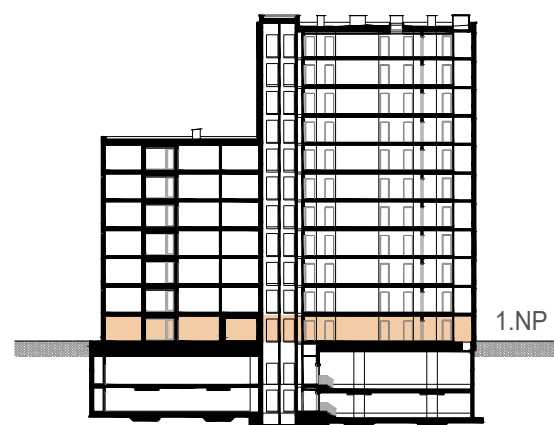

kolben gate

DŮM BD A SCHÉMA ZAHRAD

SITUACE

ŘEZ

A.1.B.01	m²
PŘEDZAHŘÁDKA	126.4
TERASA	4.8
A.1.B.02	m²
PŘEDZAHŘÁDKA	33.5
A.1.B.03	m²
PŘEDZAHŘÁDKA	34.5
A.1.B.04	m²
PŘEDZAHŘÁDKA	33.5
A.1.B.05	m²
PŘEDZAHŘÁDKA	37.7
A.1.B.06	m²
PŘEDZAHŘÁDKA	49.3
A.1.B.07	m²
PŘEDZAHŘÁDKA	100.7
TERASA	3.2
A.1.B.08	m²
PŘEDZAHŘÁDKA	59.1
TERASA	3.9
A.1.B.09	m²
PŘEDZAHŘÁDKA	29.7
A.1.B.10	m²
PŘEDZAHŘÁDKA	57.7
TERASA	4.0
A.1.B.11	m²
PŘEDZAHŘÁDKA	305.3