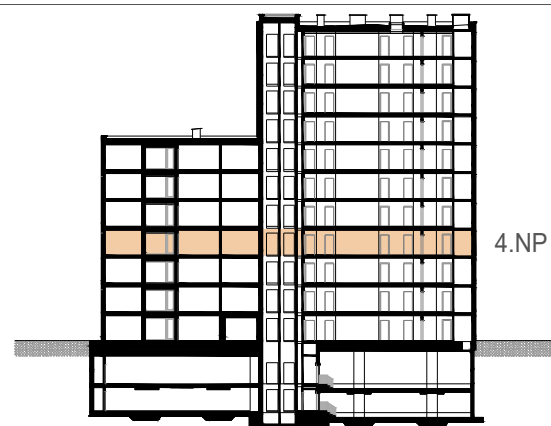

kolben gate

BYT A.4.B.11

2+KK

56.0 m²

SITUACE

PŮDORYS PATRA

ŘEZ

TERASA

3.4 m²

LEGENDA

	m ²
01	předsíň 5.4
02	obytná místnost + kk 30.3
03	ložnice 13.6
04	koupelna 4.2
CELKEM	53.5
PLOCHA BYTU DLE NV č. 366/2013	56.0
05	terasa 3.4

Tento plán je pouze ilustrační. Vyobrazené zařízení interiéru v plánech bytů (kuchyňské linky, nábytek, květiny apod.) není předmětem dodávky. Developer si vyhrazuje právo na změnu.