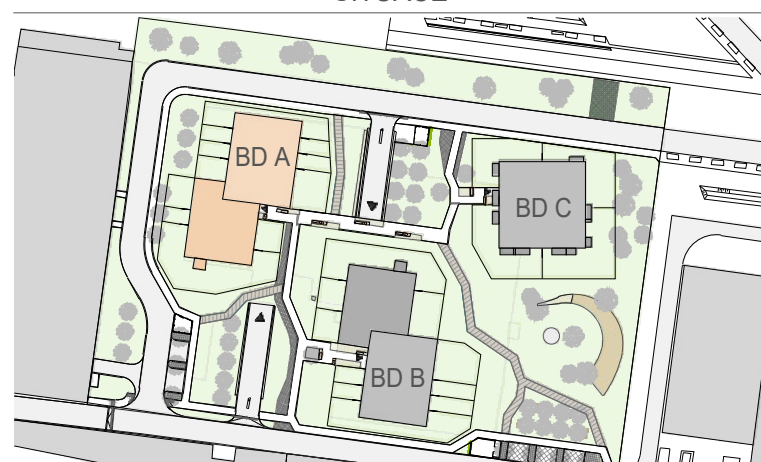

kolben gate

BYT A.4.B.11

2+KK

56.0 m²

SITUACE

PŮDORYS PATRA

ŘEZ

TERASA

3.4 m²

LEGENDA

	m ²
01	předsíň 5.4
02	obytná místnost + kk 30.3
03	ložnice 13.6
04	koupelna 4.2
CELKEM	53.5
PLOCHA BYTU DLE NV č. 366/2013	56.0
05	terasa 3.4

Tento plán je pouze ilustrační. Vyobrazené zařízení interiéru v plánech bytů (kuchyňské linky, nábytek, květiny apod.) není předmětem dodávky. Developer si vyhrazuje právo na změnu.