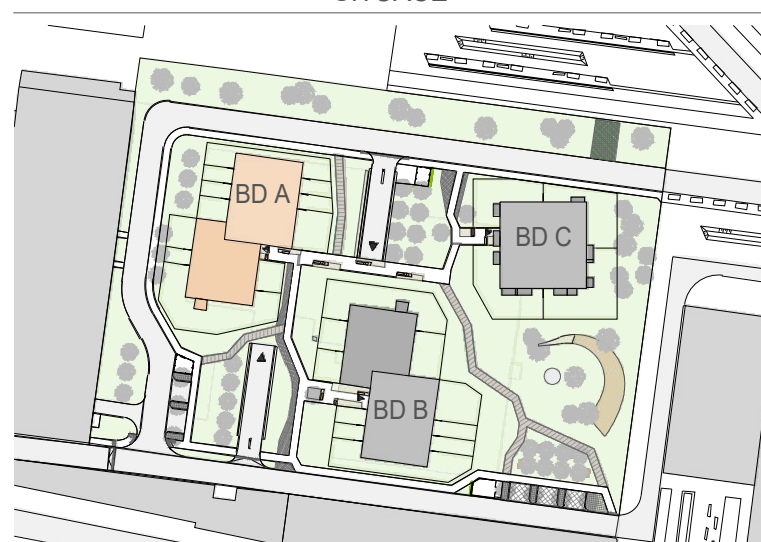

kolben gate

SITUACE

ŘEZ

Tento plán je pouze ilustrační. Vyobrazené zařízení interiéru v plánech bytů (kuchyňské linky, nábytek, květiny apod.) není předmětem dodávky. Developer si vyhrazuje právo na změnu.

DŮM

BD A

A.4.B.01	m ²	A.4.B.07	m ²
2+KK	57.7	3+KK	66.6
PLOCHA BYTU DLE NV č. 366/2013	59.7	PLOCHA BYTU DLE NV č. 366/2013	70.5
TERASA	3.3	TERASA	2.7
A.4.B.02	m ²	A.4.B.08	m ²
1+KK	26.5	2+KK	53.0
PLOCHA BYTU DLE NV č. 366/2013	27.9	PLOCHA BYTU DLE NV č. 366/2013	55.4
		TERASA	2.8
A.4.B.03	m ²	A.4.B.09	m ²
1+KK	26.5	1+KK	27.3
PLOCHA BYTU DLE NV č. 366/2013	27.9	PLOCHA BYTU DLE NV č. 366/2013	28.6
A.4.B.04	m ²	A.4.B.10	m ²
1+KK	26.5	1+KK	27.3
PLOCHA BYTU DLE NV č. 366/2013	27.9	PLOCHA BYTU DLE NV č. 366/2013	28.6
A.4.B.05	m ²	A.4.B.11	m ²
1+KK	26.5	2+KK	53.5
PLOCHA BYTU DLE NV č. 366/2013	27.9	PLOCHA BYTU DLE NV č. 366/2013	56.0
		TERASA	3.4
A.4.B.06	m ²	A.4.B.12	m ²
1+KK	27.3	3+KK	92.1
PLOCHA BYTU DLE NV č. 366/2013	28.6	PLOCHA BYTU DLE NV č. 366/2013	96.8
		TERASA	7.5