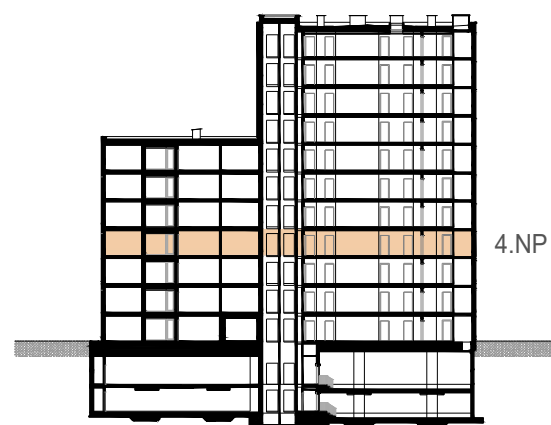

kolben gate

SITUACE

ŘEZ

Tento plán je pouze ilustrační. Vyobrazené zařízení interiéru v plánech bytů (kuchyňské linky, nábytek, květiny apod.) není předmětem dodávky. Developer si vyhrazuje právo na změnu.

DŮM

BD A

A.4.B.01	m ²	A.4.B.07	m ²
2+KK	57.7	3+KK	66.6
PLOCHA BYTU DLE NV č. 366/2013	59.7	PLOCHA BYTU DLE NV č. 366/2013	70.5
TERASA	3.3	TERASA	2.7
A.4.B.02	m ²	A.4.B.08	m ²
1+KK	26.5	2+KK	53.0
PLOCHA BYTU DLE NV č. 366/2013	27.9	PLOCHA BYTU DLE NV č. 366/2013	55.4
		TERASA	2.8
A.4.B.03	m ²	A.4.B.09	m ²
1+KK	26.5	1+KK	27.3
PLOCHA BYTU DLE NV č. 366/2013	27.9	PLOCHA BYTU DLE NV č. 366/2013	28.6
A.4.B.04	m ²	A.4.B.10	m ²
1+KK	26.5	1+KK	27.3
PLOCHA BYTU DLE NV č. 366/2013	27.9	PLOCHA BYTU DLE NV č. 366/2013	28.6
A.4.B.05	m ²	A.4.B.11	m ²
1+KK	26.5	2+KK	53.5
PLOCHA BYTU DLE NV č. 366/2013	27.9	PLOCHA BYTU DLE NV č. 366/2013	56.0
		TERASA	3.4
A.4.B.06	m ²	A.4.B.12	m ²
1+KK	27.3	3+KK	92.1
PLOCHA BYTU DLE NV č. 366/2013	28.6	PLOCHA BYTU DLE NV č. 366/2013	96.8
		TERASA	7.5