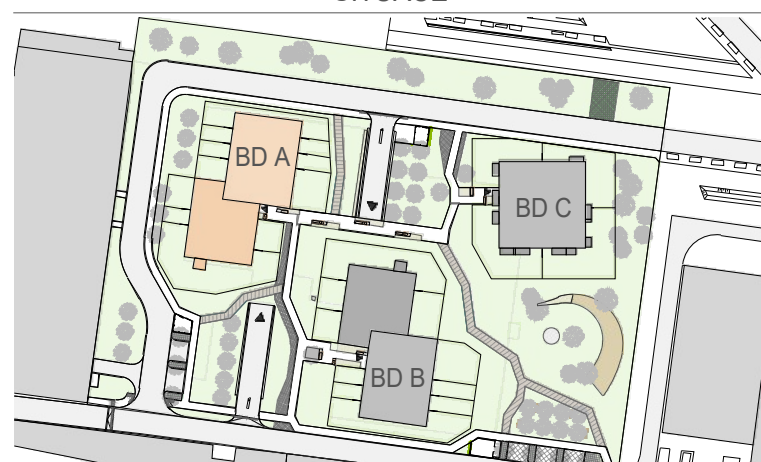

# kolben gate

## BYT A.7.B.01

2+KK

59.7 m<sup>2</sup>

SITUACE

PŮDORYS PATRA

ŘEZ

TERASA

4.0 m<sup>2</sup>

LEGENDA

	m <sup>2</sup>
01	předsíň 8.7
02	obytná místnost + kk 26.0
03	ložnice 18.3
04	koupelna 4.7
CELKEM	57.7
PLOCHA BYTU DLE NV č. 366/2013	59.7
04	terasa 4.0

Tento plán je pouze ilustrační. Vyobrazené zařízení interiéru v plánech bytů (kuchyňské linky, nábytek, květiny apod.) není předmětem dodávky. Developer si vyhrazuje právo na změnu.