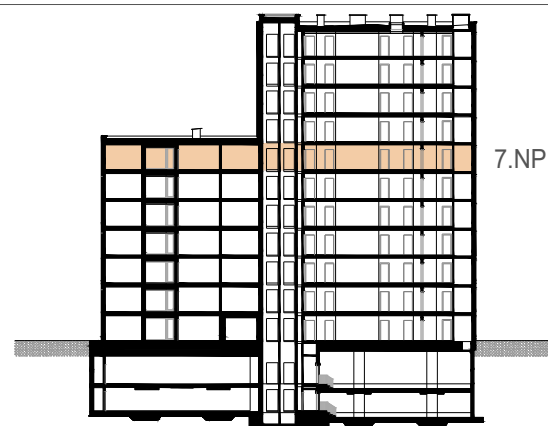

## BYT A.7.B.01

2+KK

59.7 m<sup>2</sup>

SITUACE

PŮDORYS PATRA

ŘEZ

TERASA

4.0 m<sup>2</sup>

LEGENDA

	m <sup>2</sup>
01	předsíň 8.7
02	obytná místnost + kk 26.0
03	ložnice 18.3
04	koupelna 4.7
CELKEM	57.7
PLOCHA BYTU DLE NV č. 366/2013	59.7
04	terasa 4.0

Tento plán je pouze ilustrační. Vyobrazené zařízení interiéru v plánech bytů (kuchyňské linky, nábytek, květiny apod.) není předmětem dodávky. Developer si vyhrazuje právo na změnu.