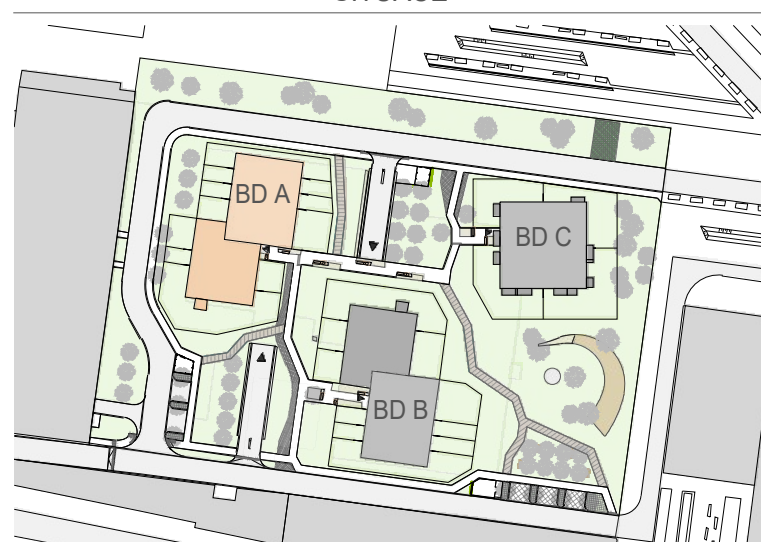

# kolben gate

SITUACE

ŘEZ

Tento plán je pouze ilustrační. Vyobrazené zařízení interiéru v plánech bytů (kuchyňské linky, nábytek, květiny apod.) není předmětem dodávky. Developer si vyhrazuje právo na změnu.

## DŮM

## BD A

<b>A.2.B.01</b>	m <sup>2</sup>	<b>A.2.B.07</b>	m <sup>2</sup>
2+KK	57.7	3+KK	66.6
PLOCHA BYTU DLE NV č. 366/2013	59.7	PLOCHA BYTU DLE NV č. 366/2013	70.5
TERASA	3.3	TERASA	2.2
<b>A.2.B.02</b>	m <sup>2</sup>	<b>A.2.B.08</b>	m <sup>2</sup>
1+KK	26.5	2+KK	53.0
PLOCHA BYTU DLE NV č. 366/2013	27.9	PLOCHA BYTU DLE NV č. 366/2013	55.4
		TERASA	2.8
<b>A.2.B.03</b>	m <sup>2</sup>	<b>A.2.B.09</b>	m <sup>2</sup>
1+KK	26.5	1+KK	27.3
PLOCHA BYTU DLE NV č. 366/2013	27.9	PLOCHA BYTU DLE NV č. 366/2013	28.6
<b>A.2.B.04</b>	m <sup>2</sup>	<b>A.2.B.10</b>	m <sup>2</sup>
1+KK	26.5	1+KK	27.3
PLOCHA BYTU DLE NV č. 366/2013	27.9	PLOCHA BYTU DLE NV č. 366/2013	28.6
<b>A.2.B.05</b>	m <sup>2</sup>	<b>A.2.B.11</b>	m <sup>2</sup>
1+KK	26.5	2+KK	53.5
PLOCHA BYTU DLE NV č. 366/2013	27.9	PLOCHA BYTU DLE NV č. 366/2013	56.0
		TERASA	2.7
<b>A.2.B.06</b>	m <sup>2</sup>	<b>A.2.B.12</b>	m <sup>2</sup>
1+KK	27.3	3+KK	92.1
PLOCHA BYTU DLE NV č. 366/2013	28.6	PLOCHA BYTU DLE NV č. 366/2013	96.8
		TERASA	7.5