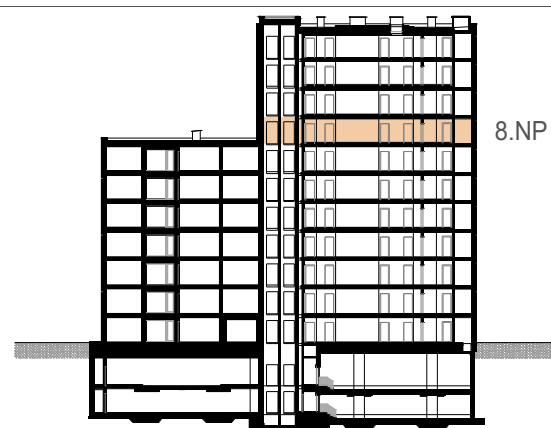

kolben gate

BYT A.8.B.07

3+KK

70.5 m²

SITUACE

PŮDORYS PATRA

ŘEZ

TERASA

2.7 m²

LEGENDA

	m ²
01	předsíň 8.1
02	obytná místnost + kk 27.8
03	ložnice 12.4
04	ložnice 12.6
05	koupelna 4.3
06	WC 1.4
CELKEM	66.6
PLOCHA BYTU DLE NV č. 366/2013	70.5
07	terasa 2.7

Tento plán je pouze ilustrační. Vyobrazené zařízení interiéru v plánech bytů (kuchyňské linky, nábytek, květiny apod.) není předmětem dodávky. Developer si vyhrazuje právo na změnu.