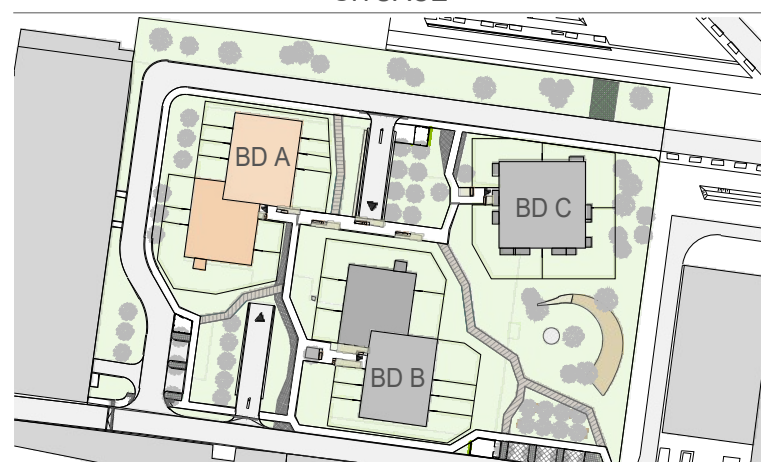

kolben gate

BYT A.8.B.07

3+KK

70.5 m²

SITUACE

PŮDORYS PATRA

ŘEZ

TERASA

2.7 m²

LEGENDA

	m ²
01	předsíň 8.1
02	obytná místnost + kk 27.8
03	ložnice 12.4
04	ložnice 12.6
05	koupelna 4.3
06	WC 1.4
CELKEM	66.6
PLOCHA BYTU DLE NV č. 366/2013	70.5
07	terasa 2.7

Tento plán je pouze ilustrační. Vyobrazené zařízení interiéru v plánech bytů (kuchyňské linky, nábytek, květiny apod.) není předmětem dodávky. Developer si vyhrazuje právo na změnu.